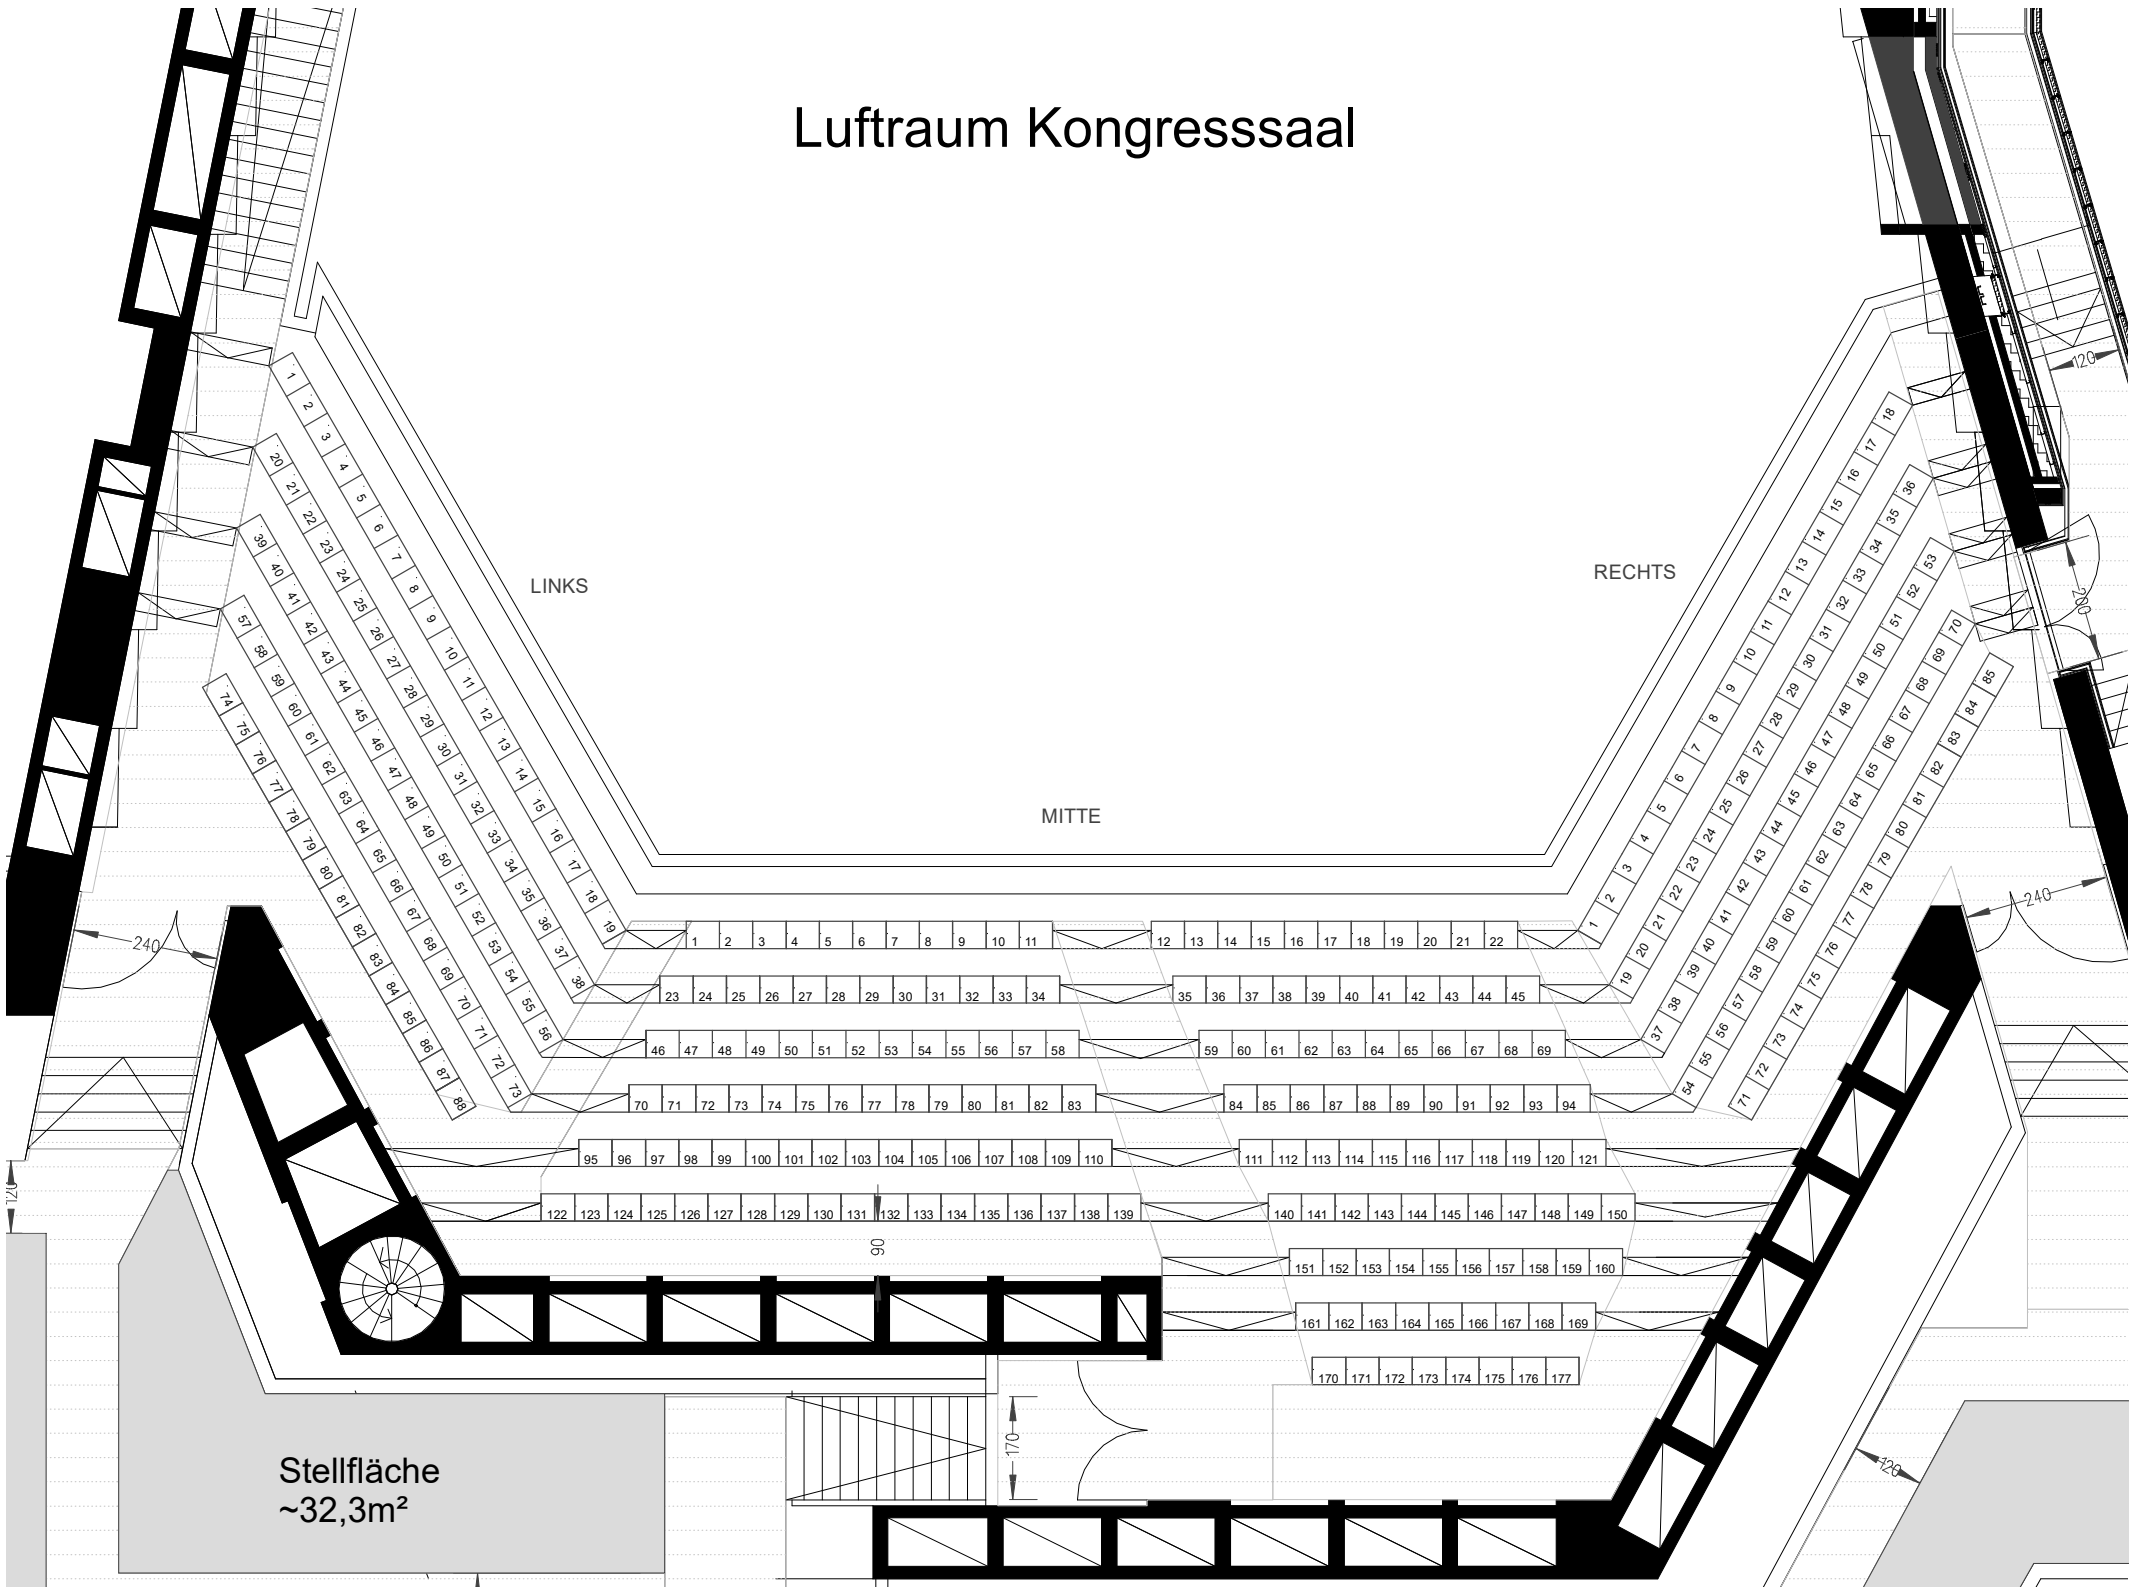

Luftraum Kongresssaal

Stellfläche
~32,3m²