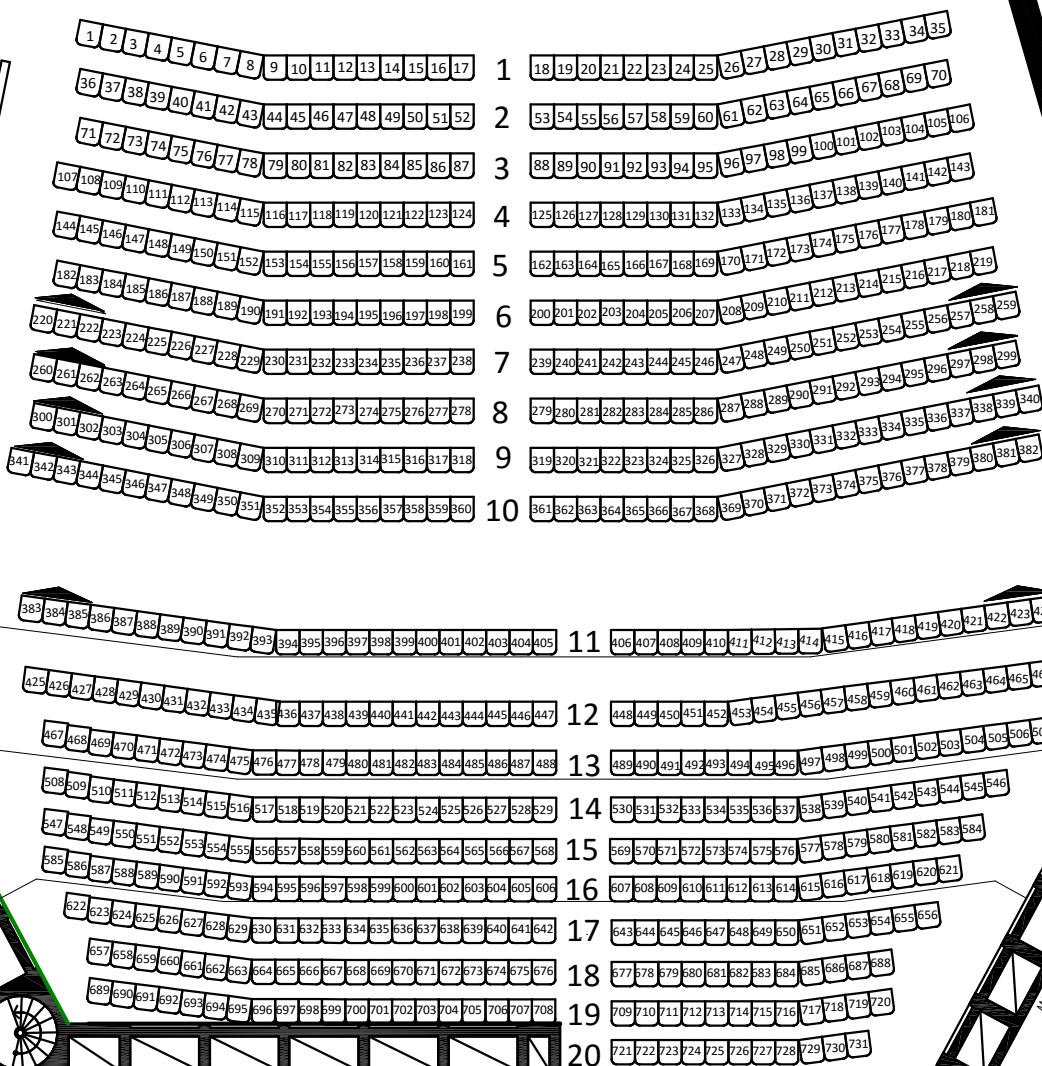

Sonderbestuhlung
Augsburger Philharmoniker
ab Spielzeit 2017/2018

1 m Vorbau

▲ = 1 Rollstuhlplatz + 1 Begleitperson